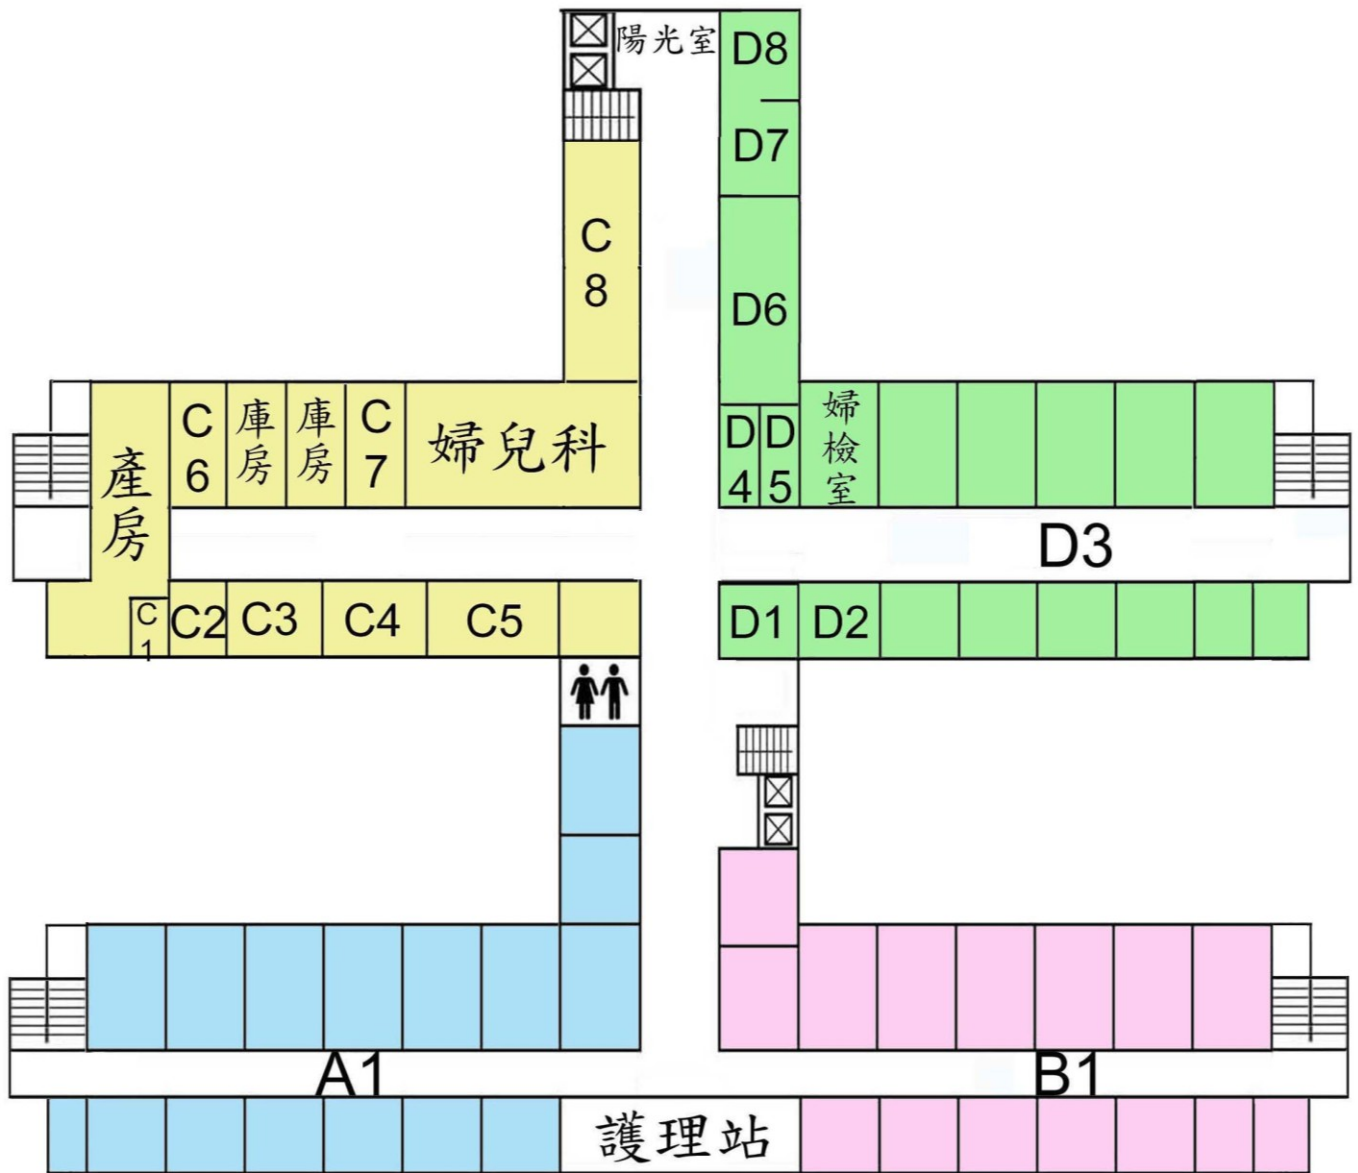

醫療大樓五樓平面圖

A1 九病房

C5 小兒加護病房

D3 十一病房

B1 十病房

C6 婦產科值班室

D4 小兒遊戲間

C1 生殖醫學室

C7 護理站

D5 超音波室

C2 餵奶室

C8 婦產科主任室

D6 婦產科辦公室

C3 嬰兒房

D1 護理站

D7 小兒科辦公室

C4 小兒中重度病房

D2 治療室

D8 小兒科主任室